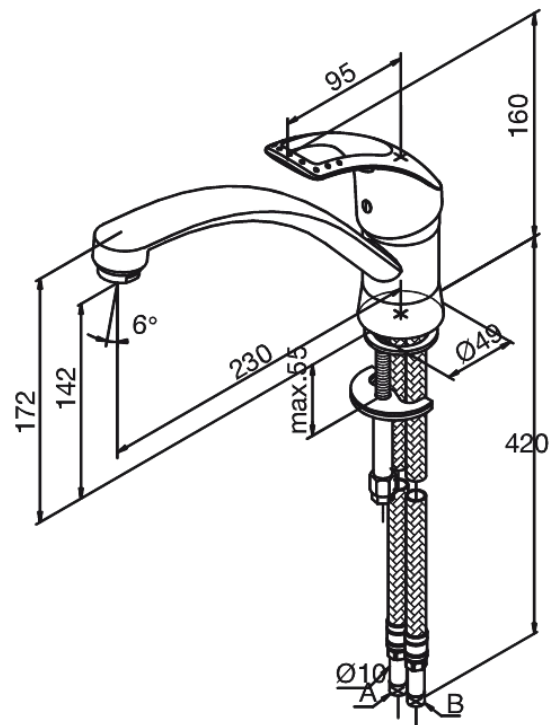

Saturn

Mitigeur évier

Réf. 250000000
Finitions : Chromé
Gammes : Saturn

EAN 5708516576426

Caractéristiques:

1 levier
Pièce bille

Fonctions techniques

FM Mattsson Nederland BV
Bosuil 10, 3931 GG Woudenberg