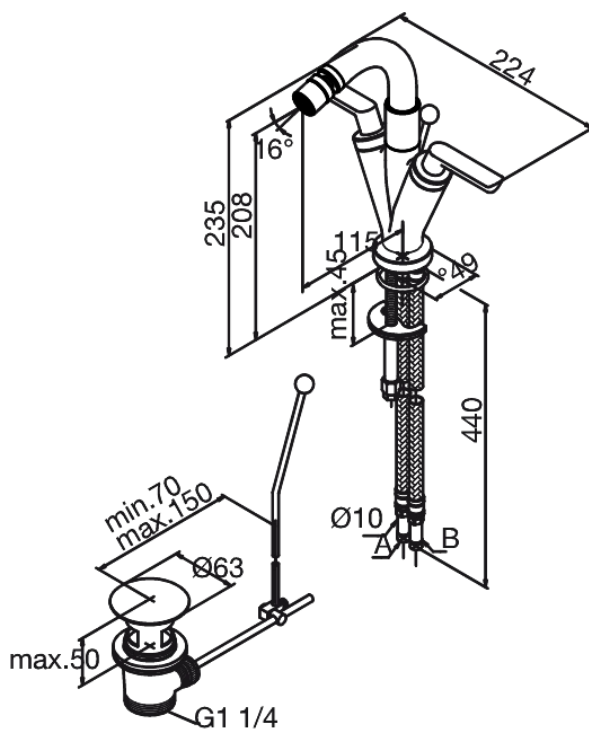

Venus

Robinet de bidet

Réf. 168310000
Finitions : Chromé
Gammes : Venus

EAN 5708516603450

Caractéristiques:

2 levier
Avec vidage à tirette
Pièce supérieure en céramique

Fonctions techniques

FM Mattsson Nederland BV
Bosuil 10, 3931 GG Woudenberg