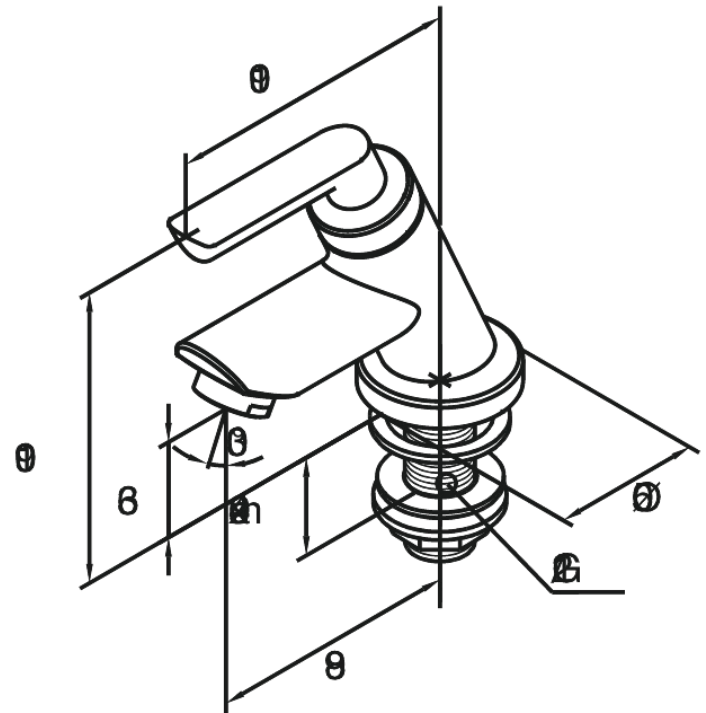

Venus

Robinet lave mains

Réf. 168300000
Finitions : Chromé
Gammes : Venus

EAN 5708516560906

Caractéristiques:

1 levier
Eco-Click économies d'eau
Pièce supérieure en céramique

Fonctions techniques

FM Mattsson Nederland BV
Bosuil 10, 3931 GG Woudenberg