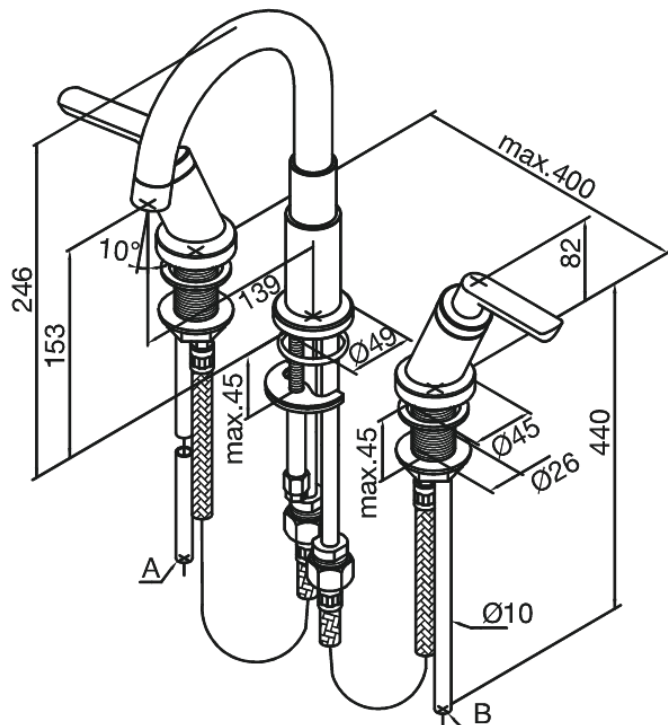

Venus

Mélangeur lavabo - 3 trous sur gorge

Réf. 160810000
Finitions : Chromé
Gammes : Venus

EAN 5708516605508

Caractéristiques:

2 levier
Pièce supérieure en céramique

Fonctions techniques

FM Mattsson Nederland BV
Bosuil 10, 3931 GG Woudenberg