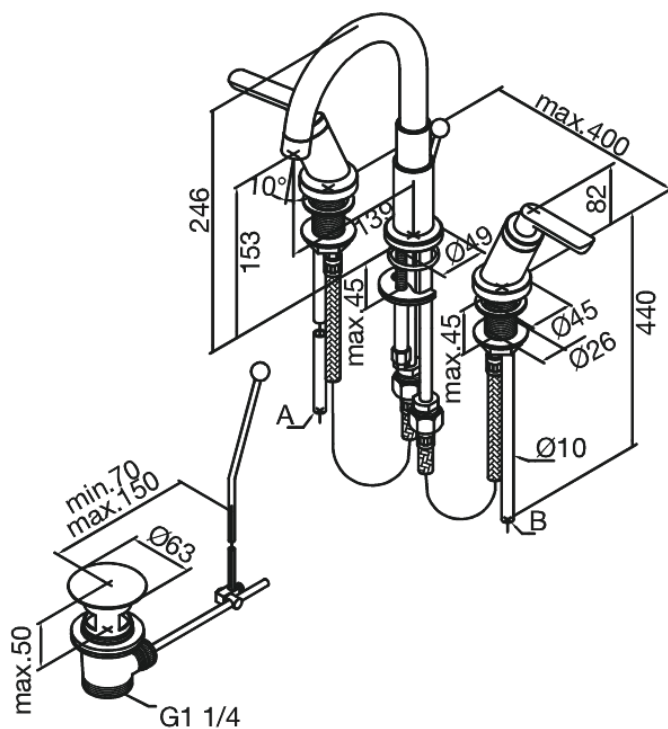

FM Mattsson Nederland BV
Bosuil 10, 3931 GG Woudenberg

+31 (0) 85 - 401 87 80 info@damixa.nl

Pour plus d'informations, visitez <https://damixa.nl>

damixa