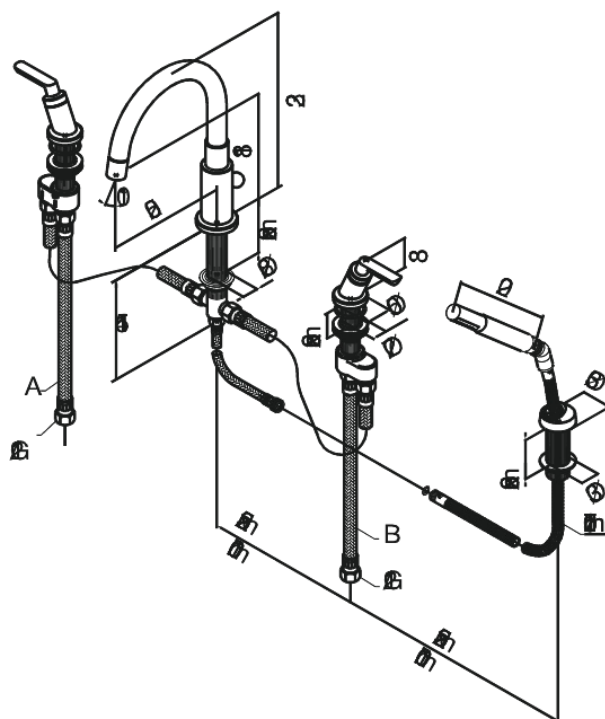

Venus

Mitigeur bain/douche - 4 trous sur gorge

Réf. 160130000
Finitions : Chromé
Gammes : Venus

EAN 5708516732167

Caractéristiques:

Inverseur
Pièce supérieure en céramique

Fonctions techniques

FM Mattsson Nederland BV
Bosuil 10, 3931 GG Woudenberg