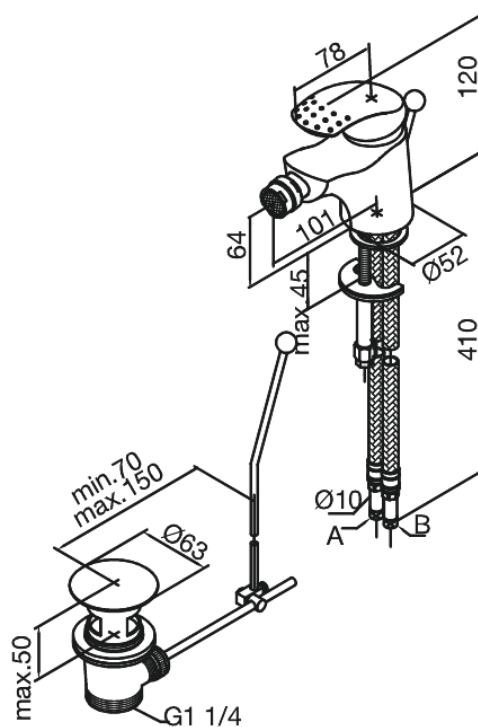

Jupiter

Robinet de bidet

Réf. 158310000
Finitions : Chromé
Gammes : Jupiter

EAN 5708516578055

Caractéristiques:

1 levier
Pièce bille
Avec vidage à tirette

Fonctions techniques

FM Mattsson Nederland BV
Bosuil 10, 3931 GG Woudenberg