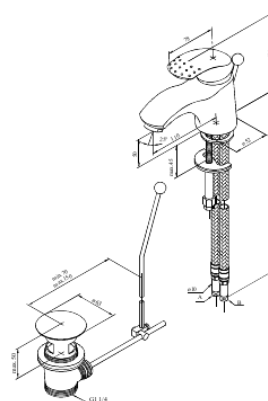

Jupiter

Mitigeur lavabo

Réf. 158260000
Finitions : Chromé
Gammes : Jupiter

EAN 5708516593157

Caractéristiques:

1 levier
Anti-Brûlure
Pièce bille
Avec vidage à tirette

Fonctions techniques

FM Mattsson Nederland BV
Bosuil 10, 3931 GG Woudenberg