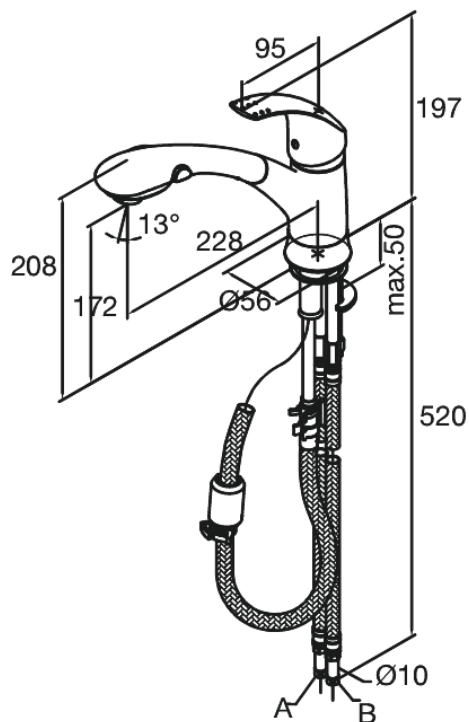

Jupiter

Mitigeur évier

Réf. 151200000
Finitions : Chromé
Gammes : Jupiter

EAN 5708516593089

Caractéristiques:

1 levier
Pièce bille
Douchette extractible

Fonctions techniques

FM Mattsson Nederland BV
Bosuil 10, 3931 GG Woudenberg