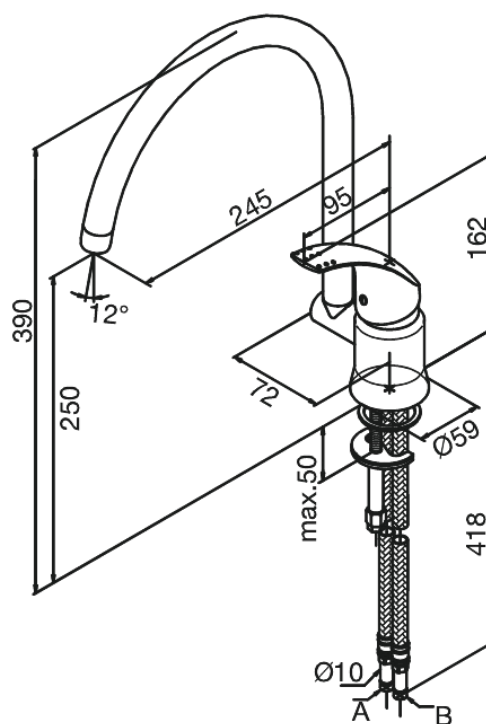

Jupiter

Mitigeur évier

Réf. 150700000
Finitions : Chromé
Gammes : Jupiter

EAN 5708516592983

Caractéristiques:

1 levier
Limiteur 120°
Pièce bille

Fonctions techniques

FM Mattsson Nederland BV
Bosuil 10, 3931 GG Woudenberg