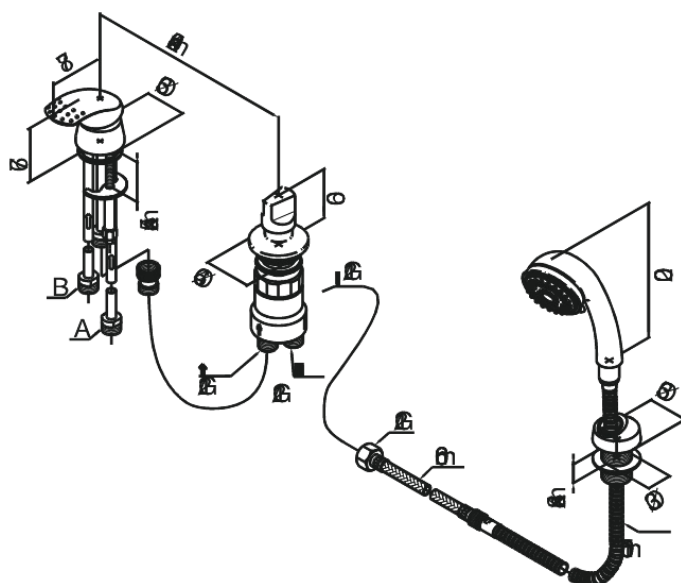

Fonctions techniques

FM Mattsson Nederland BV
Bosuil 10, 3931 GG Woudenberg

+31 (0) 85 - 401 87 80 info@damixa.nl

Pour plus d'informations, visitez <https://damixa.nl>

damixa