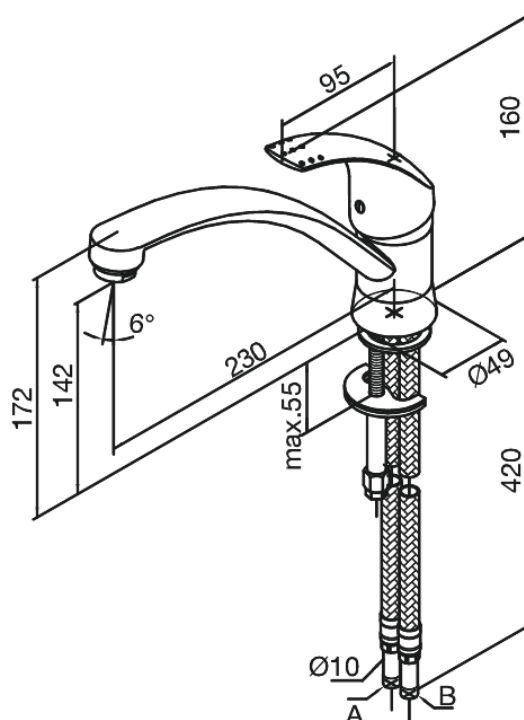

Jupiter

Mitigeur évier

Réf. 150000000
Finitions : Chromé
Gammes : Jupiter

EAN 5708516592839

Caractéristiques:

1 levier
Pièce bille

Fonctions techniques

FM Mattsson Nederland BV
Bosuil 10, 3931 GG Woudenberg