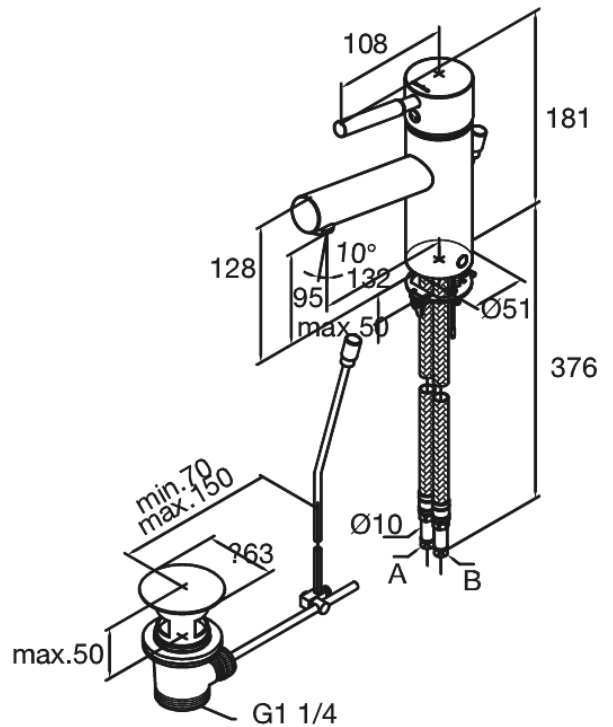

Merkur (old)

Mitigeur lavabo

Réf. 148210000
Finitions : Chromé
Gammes : Merkur (old)

EAN 5708516491903

Caractéristiques:

1 levier
High Flow - de 0 à 40 litres en 60 secondes
Avec vidage à tirette

Fonctions techniques