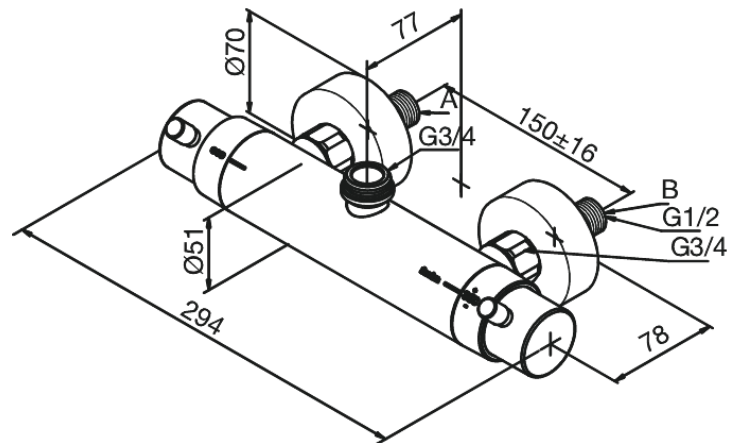

Fonctions techniques

FM Mattsson Nederland BV
Bosuil 10, 3931 GG Woudenberg

+31 (0) 85 - 401 87 80 info@damixa.nl

Pour plus d'informations, visitez <https://damixa.nl>

damixa