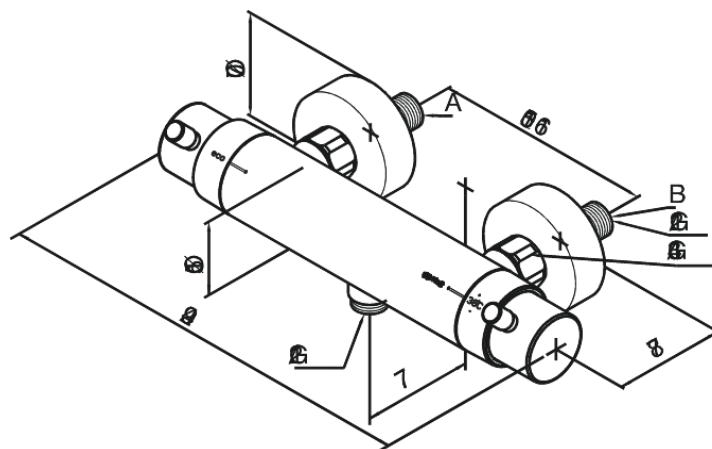

FM Mattsson Nederland BV
Bosuil 10, 3931 GG Woudenberg

+31 (0) 85 - 401 87 80 info@damixa.nl

Pour plus d'informations, visitez <https://damixa.nl>

damixa