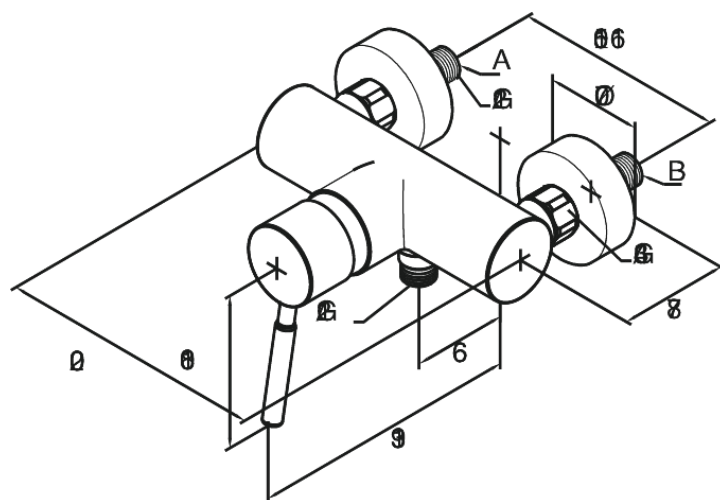

Fonctions techniques

FM Mattsson Nederland BV
Bosuil 10, 3931 GG Woudenberg

+31 (0) 85 - 401 87 80 info@damixa.nl

Pour plus d'informations, visitez <https://damixa.nl>

damixa