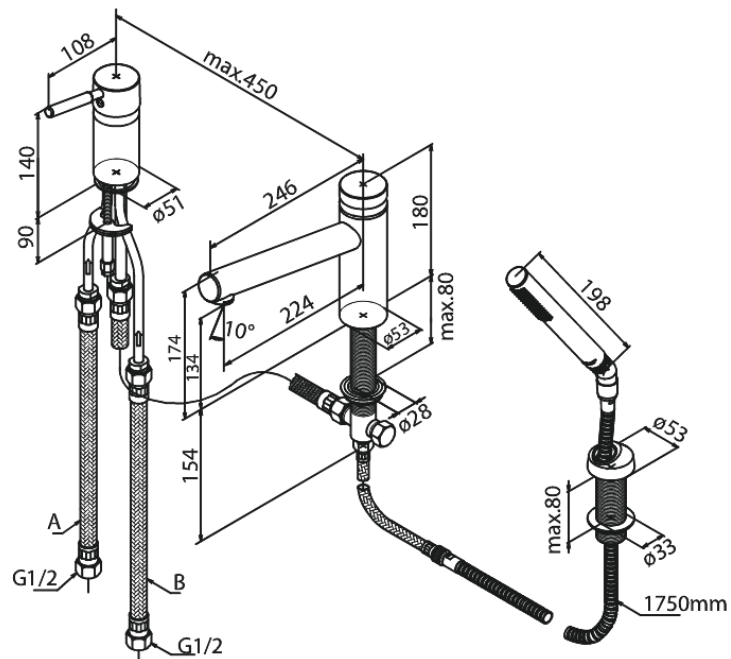

Fonctions techniques

FM Mattsson Nederland BV
Bosuil 10, 3931 GG Woudenberg

+31 (0) 85 - 401 87 80 info@damixa.nl

Pour plus d'informations, visitez <https://damixa.nl>

damixa