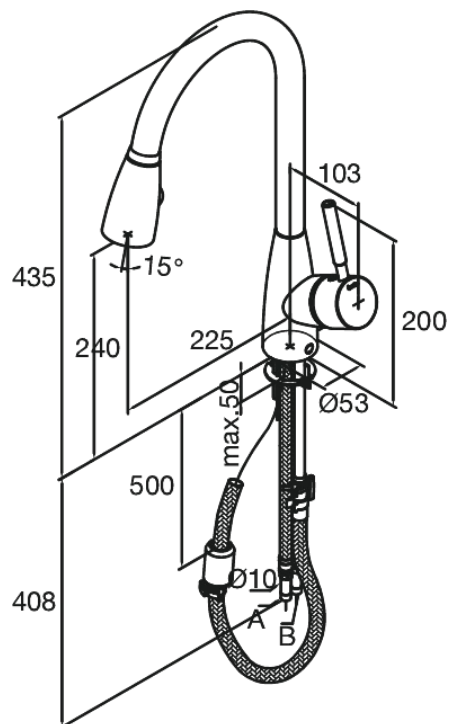

Kafé

Mitigeur évier

Réf. 141386600
Finitions : Steel (66 - old)
Gammes : Kafé

EAN 5708516534181

Caractéristiques:

1 levier
Limiteur 120°
High Flow - de 0 à 40 litres en 60 secondes
Douchette extractible

Fonctions techniques