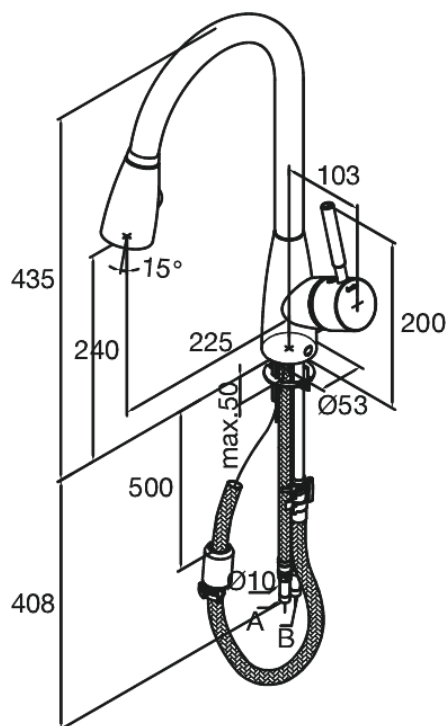

Kafé

Mitigeur évier

Réf. 141380000
Finitions : Chromé
Gammes : Kafé

EAN 5708516534174

Caractéristiques:

1 levier
Limiteur 120°
High Flow - de 0 à 40 litres en 60 secondes
Douchette extractible

Fonctions techniques