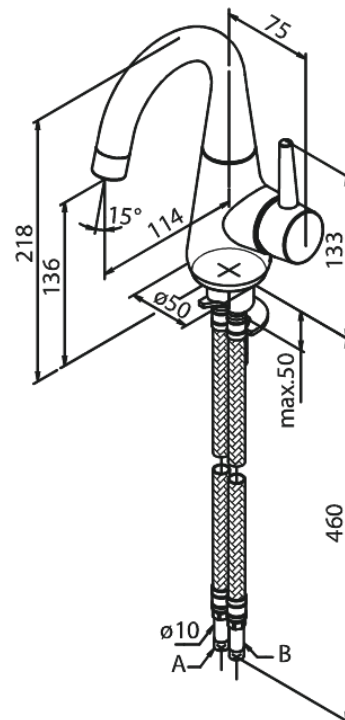

Fonctions techniques

FM Mattsson Nederland BV
Bosuil 10, 3931 GG Woudenberg

+31 (0) 85 - 401 87 80 info@damixa.nl

Pour plus d'informations, visitez <https://damixa.nl>

damixa