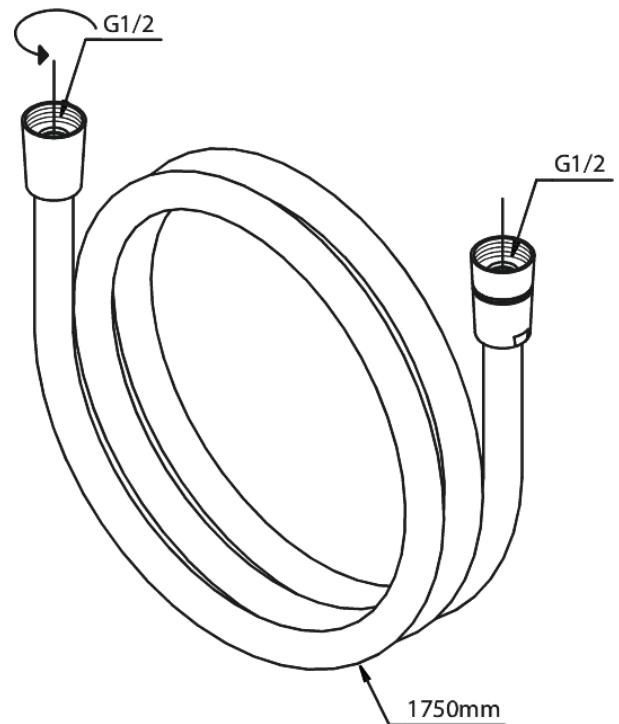

Easyflex tuyau de douche argent 1750 mm

Réf. 766830000
Finitions :
Gammes :

EAN

5708516821939

Caractéristiques:

Anti-twist

FM Mattsson Nederland BV
Bosuil 10, 3931 GG Woudenberg

+31 (0) 85 - 401 87 80 info@damixa.nl