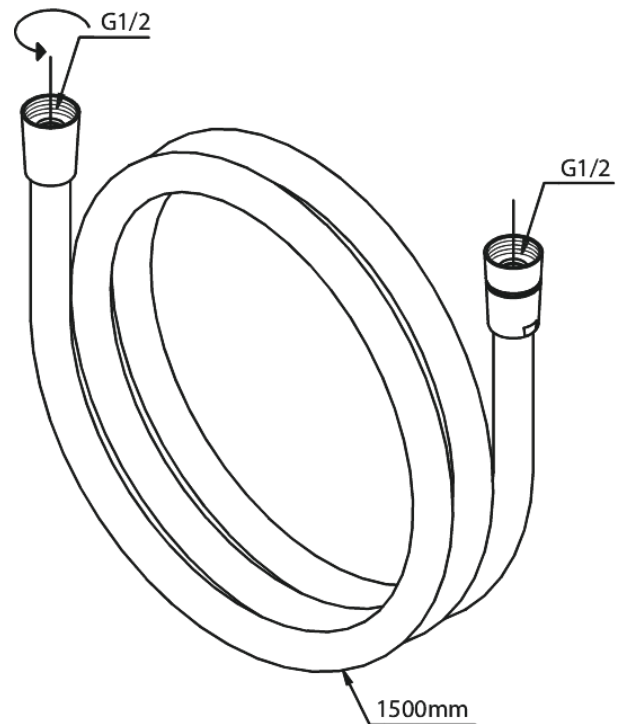

Easyflex tuyau de douche argent 1500 mm

Réf. 766820000
Finitions :
Gammes :

EAN

5708516821922

Caractéristiques:

Anti-twist

FM Mattsson Nederland BV
Bosuil 10, 3931 GG Woudenberg

+31 (0) 85 - 401 87 80 info@damixa.nl