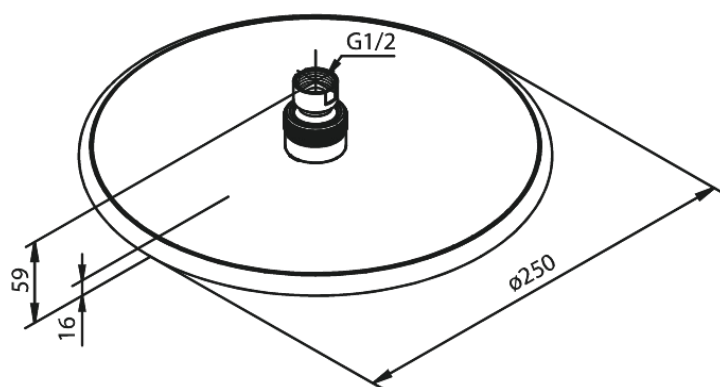

FM Mattsson Nederland BV
Bosuil 10, 3931 GG Woudenberg

+31 (0) 85 - 401 87 80 info@damixa.nl

Pour plus d'informations, visitez <https://damixa.nl>

damixa