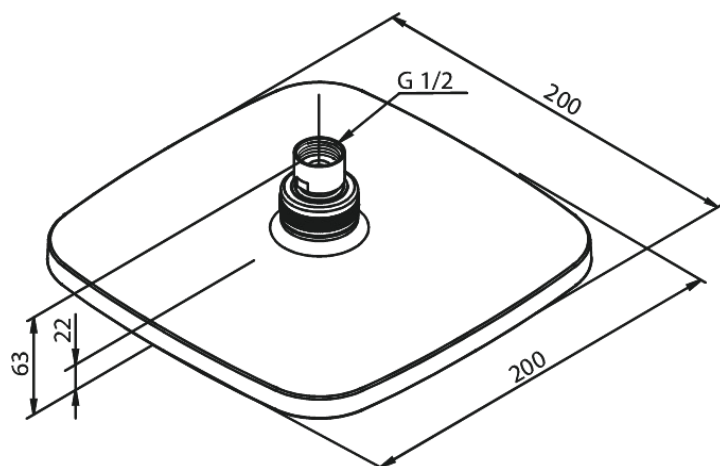

Pine

Pomme de tête

Réf. 766620000
Finitions : Chromé
Gammes : Pine

EAN 5708516821564

Caractéristiques:

Consommation d'eau max. 9 l/min
200x200mm

Fonctions techniques

FM Mattsson Nederland BV
Bosuil 10, 3931 GG Woudenberg