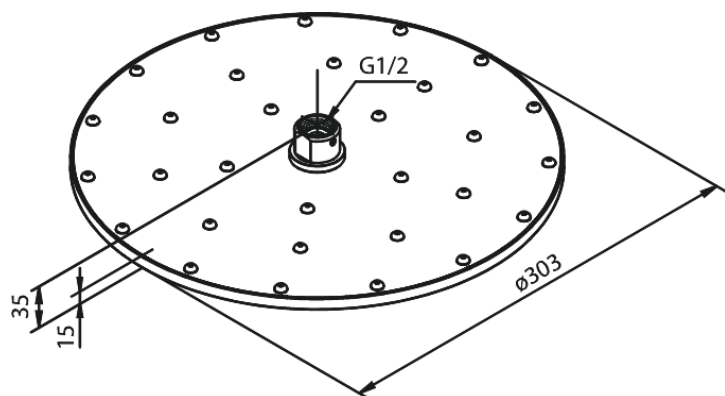

Fonctions techniques

FM Mattsson Nederland BV
Bosuil 10, 3931 GG Woudenberg

+31 (0) 85 - 401 87 80 info@damixa.nl

Pour plus d'informations, visitez <https://damixa.nl>

damixa