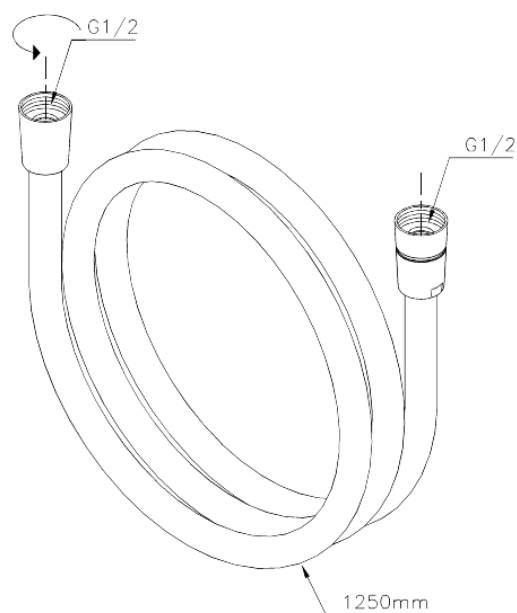

Easyflex tuyau de douche argent 1250 mm

Réf. 766540000
Finitions :
Gammes :

EAN 5708516805922

Caractéristiques:

Anti-twist

FM Mattsson Nederland BV
Bosuil 10, 3931 GG Woudenberg

+31 (0) 85 - 401 87 80 info@damixa.nl