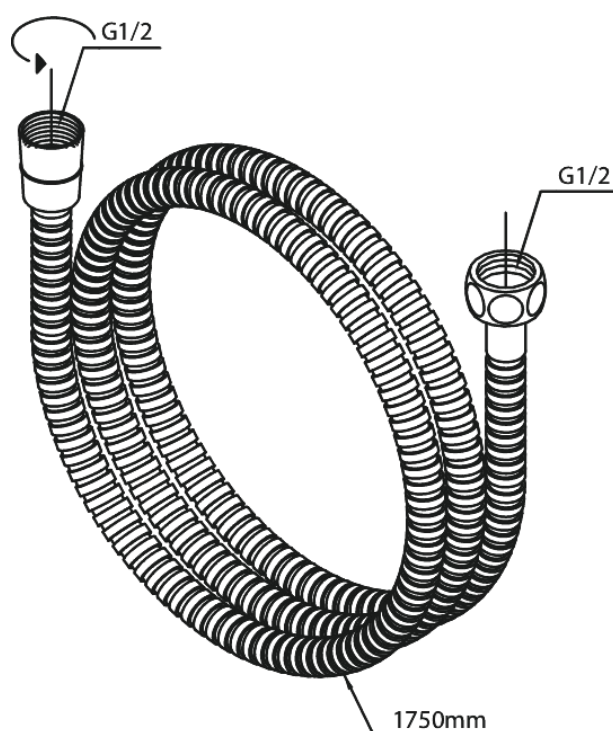

Tuyau de douche métal

Réf. 766530000
Finitions : Chromé
Gammes :

EAN 5708516710806

FM Mattsson Nederland BV
Bosuil 10, 3931 GG Woudenberg

+31 (0) 85 - 401 87 80 info@damixa.nl

Pour plus d'informations, visitez <https://damixa.nl>