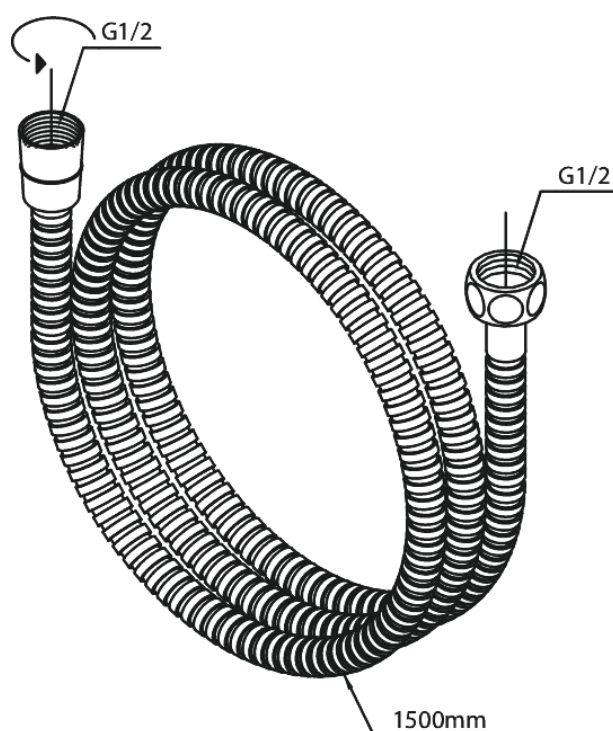

Tuyau de douche métal

Réf. 766520000
Finitions : Chromé
Gammes :

EAN 5708516710790

FM Mattsson Nederland BV
Bosuil 10, 3931 GG Woudenberg

+31 (0) 85 - 401 87 80 info@damixa.nl

Pour plus d'informations, visitez <https://damixa.nl>