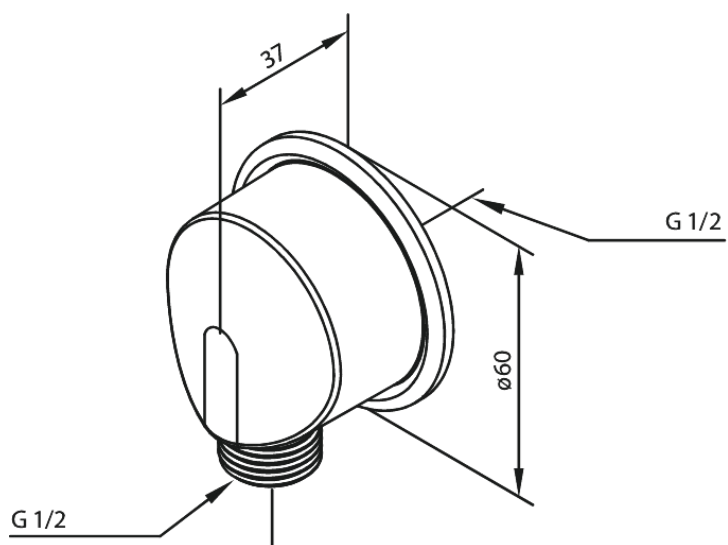

Coude d'écoulement

Réf. 766120000
Finitions : Chromé
Gammes :

EAN 5708516710981

FM Mattsson Nederland BV
Bosuil 10, 3931 GG Woudenberg

+31 (0) 85 - 401 87 80 info@damixa.nl

Pour plus d'informations, visitez <https://damixa.nl>