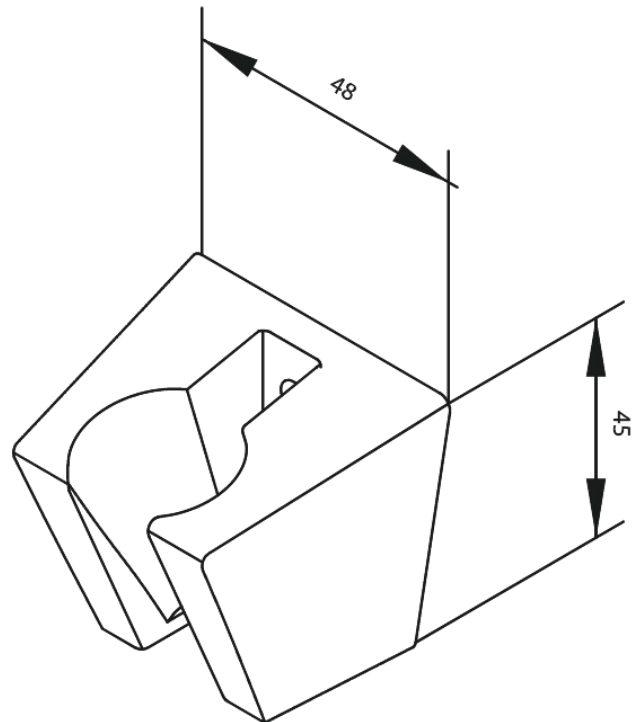

# Support mural, fixe

Réf. 766100000  
Finitions : Chromé  
Gammes :

EAN 5708516710820

FM Mattsson Nederland BV  
Bosuil 10, 3931 GG Woudenberg

+31 (0) 85 - 401 87 80 [info@damixa.nl](mailto:info@damixa.nl)