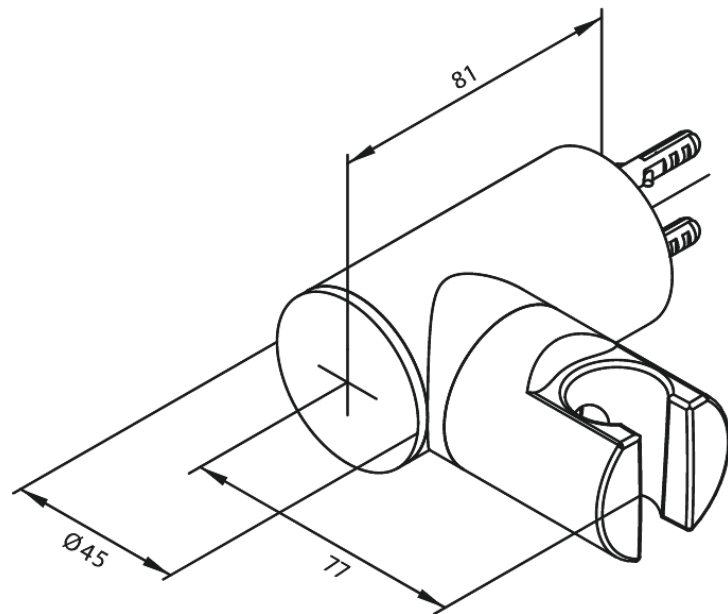

Support mural orientable

Réf. 766090000
Finitions : Chromé
Gammes :

EAN 5708516710813

FM Mattsson Nederland BV
Bosuil 10, 3931 GG Woudenberg

+31 (0) 85 - 401 87 80 info@damixa.nl

Pour plus d'informations, visitez <https://damixa.nl>