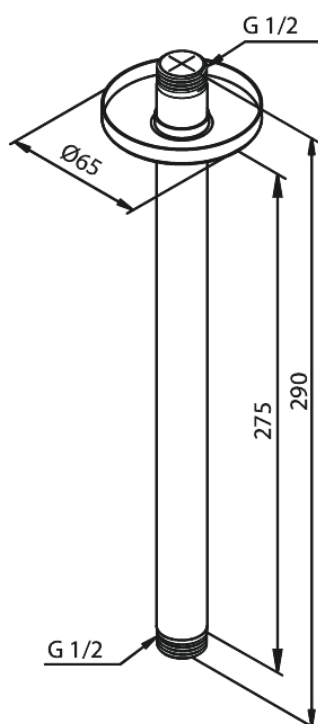

Bras - plafond

Réf. 766080000
Finitions : Chromé
Gammes :

EAN 5708516710967

FM Mattsson Nederland BV
Bosuil 10, 3931 GG Woudenberg

+31 (0) 85 - 401 87 80 info@damixa.nl

Pour plus d'informations, visitez <https://damixa.nl>