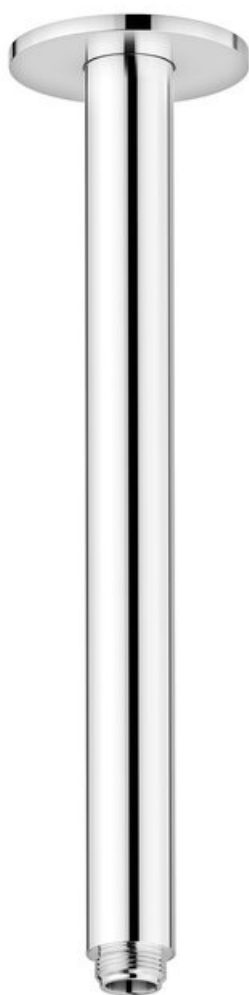

Bras - plafond

Réf. 766080000
Finitions : Chromé
Gammes :

EAN 5708516710967

FM Mattsson Nederland BV
Bosuil 10, 3931 GG Woudenberg

+31 (0) 85 - 401 87 80 info@damixa.nl

Pour plus d'informations, visitez <https://damixa.nl>