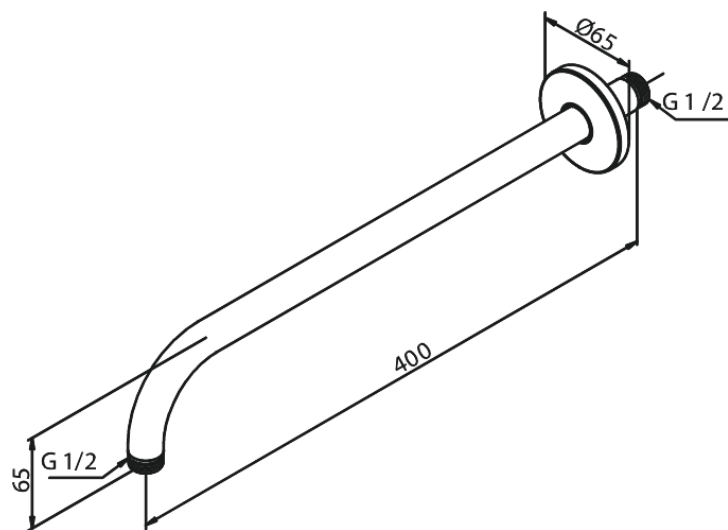

# Bras - murale, long

Réf. 766070000  
Finitions : Chromé  
Gammes :

EAN 5708516710950

FM Mattsson Nederland BV  
Bosuil 10, 3931 GG Woudenberg

+31 (0) 85 - 401 87 80 info@damixa.nl

Pour plus d'informations, visitez <https://damixa.nl>