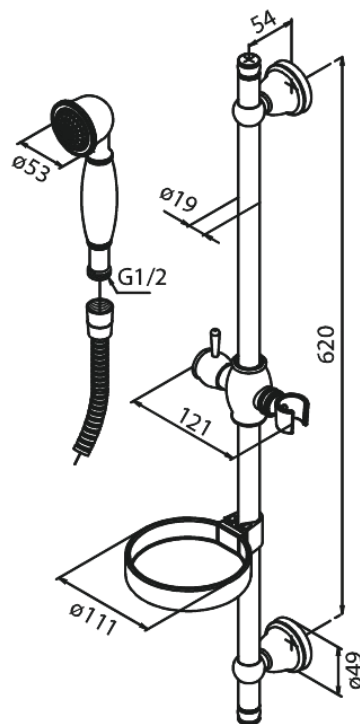

Tradition

Douche

Réf. 765110000
Finitions : Chromé
Gammes : Tradition

EAN 5708516710684

Caractéristiques:

Consommation d'eau max. 9 l/min
Porte-savon compris
Tuyau de douche argent Easyflex 1500 mm

Fonctions techniques