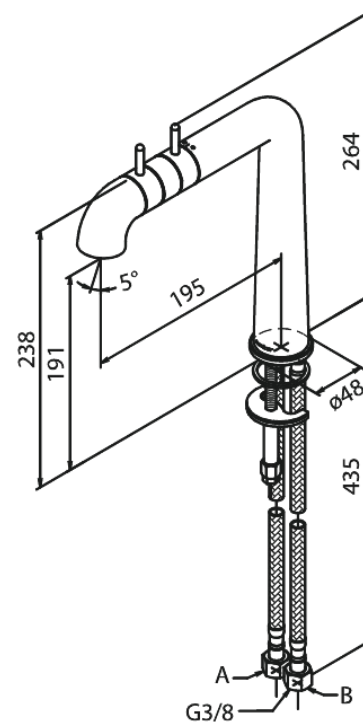

Fonctions techniques

FM Mattsson Nederland BV
Bosuil 10, 3931 GG Woudenberg

+31 (0) 85 - 401 87 80 info@damixa.nl

Pour plus d'informations, visitez <https://damixa.nl>

damixa