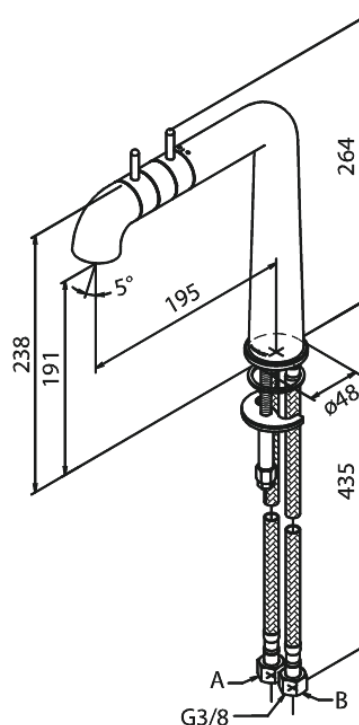

Fonctions techniques

FM Mattsson Nederland BV
Bosuil 10, 3931 GG Woudenberg

+31 (0) 85 - 401 87 80 info@damixa.nl

Pour plus d'informations, visitez <https://damixa.nl>

damixa