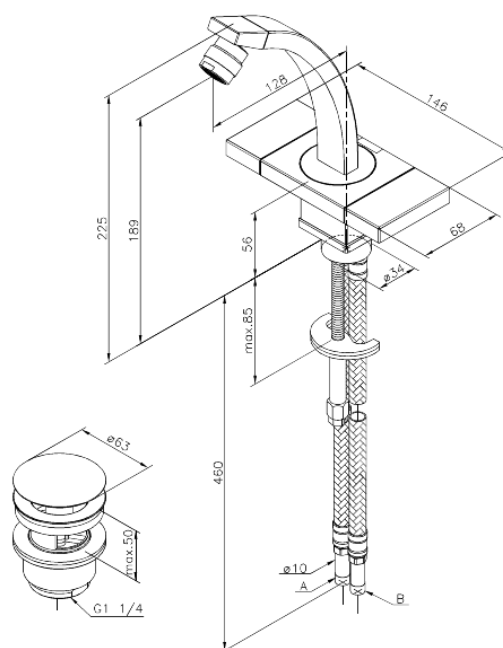

G-Type

Robinet de bidet

Réf. 728300000
Finitions : Chromé
Gammes : G-Type

EAN 5708516571452

Caractéristiques:

2 levier
Limiteur 120°
Consommation d'eau max. 10 l/min
Avec vidage clic
Pièce supérieure en céramique