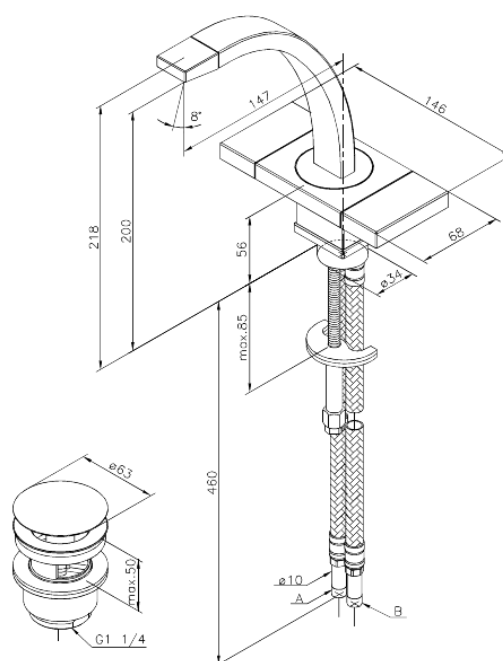

G-Type

Mitigeur lavabo

Réf. 728200000
Finitions : Chromé
Gammes : G-Type

EAN 5708516571384

Caractéristiques:

2 levier
Limiteur 120°
Consommation d'eau max. 12 l/min
Avec vidage clic
Pièce supérieure en céramique