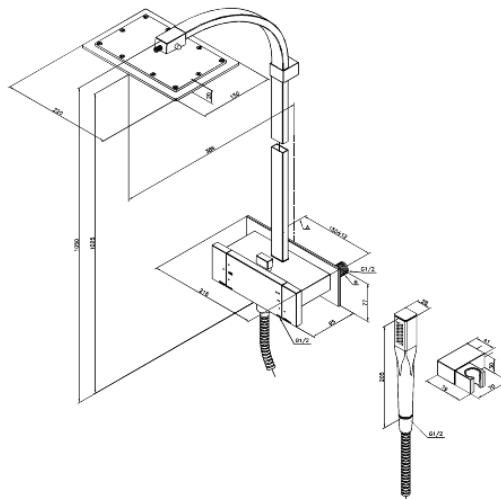

Fonctions techniques

FM Mattsson Nederland BV
Bosuil 10, 3931 GG Woudenberg

+31 (0) 85 - 401 87 80 info@damixa.nl

Pour plus d'informations, visitez <https://damixa.nl>

damixa