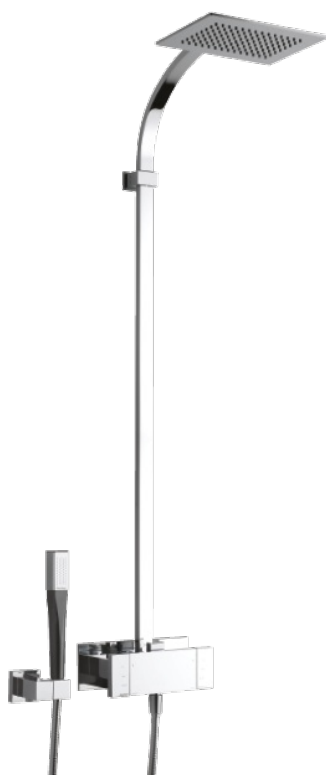

G-Type

Systeme de douche thermostatique avec Pomme de tête en Douchette

Réf. 723000000
Finitions : Chromé
Gammes : G-Type

EAN 5708516571353

Caractéristiques:

Pomme de tête max. 15 l/m / Douchette max. 12 l/m

Inverseur intégré

Entraxe standard 150 mm

Tuyau de douche argent Easyflex 1500 mm

Sortie de douche 1/2"

Pièce supérieure en céramique

Fonctions techniques

FM Mattsson Nederland BV
Bosuil 10, 3931 GG Woudenberg