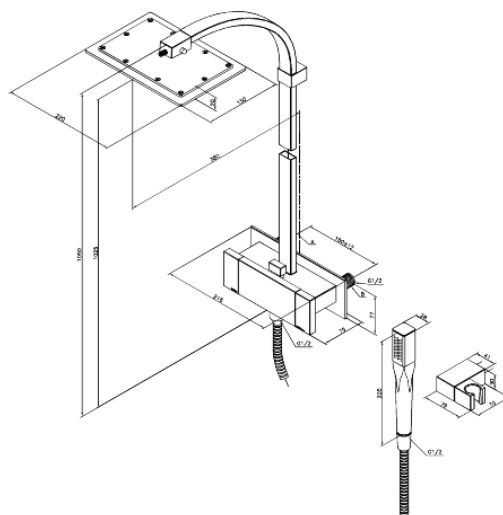

G-Type

Systeme de douche thermostatique avec Pomme de tête en Douchette

Réf. 723000000
Finitions : Chromé
Gammes : G-Type

EAN 5708516571353

Caractéristiques:

Pomme de tête max. 15 l/m / Douchette max. 12 l/m

Inverseur intégré

Entraxe standard 150 mm

Tuyau de douche argent Easyflex 1500 mm

Sortie de douche 1/2"

Pièce supérieure en céramique

Fonctions techniques

FM Mattsson Nederland BV
Bosuil 10, 3931 GG Woudenberg