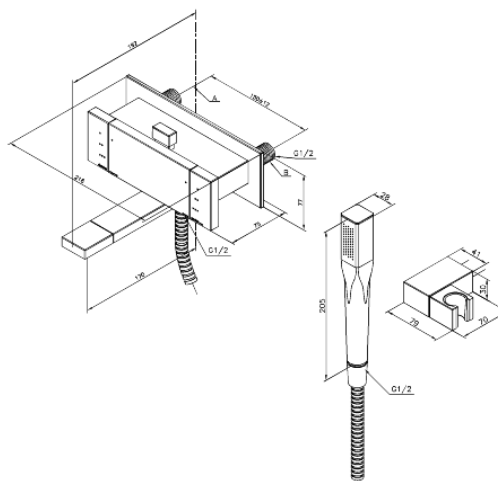

FM Mattsson Nederland BV
Bosuil 10, 3931 GG Woudenberg

+31 (0) 85 - 401 87 80 info@damixa.nl

Pour plus d'informations, visitez <https://damixa.nl>

damixa