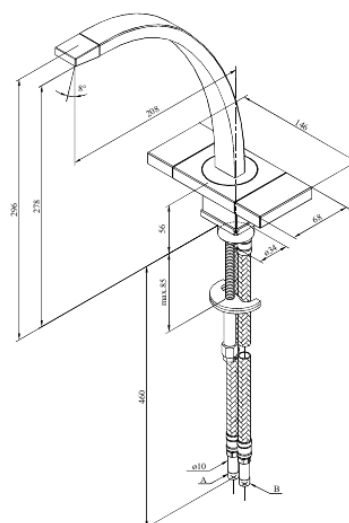

G-Type

Mitigeur évier

Réf. 720006600
Finitions : Steel (66 - old)
Gammes : G-Type

EAN 5708516571216

Caractéristiques:

2 levier
Limiteur 120°
Consommation d'eau max. 14 l/min
Pièce supérieure en céramique

FM Mattsson Nederland BV
Bosuil 10, 3931 GG Woudenberg