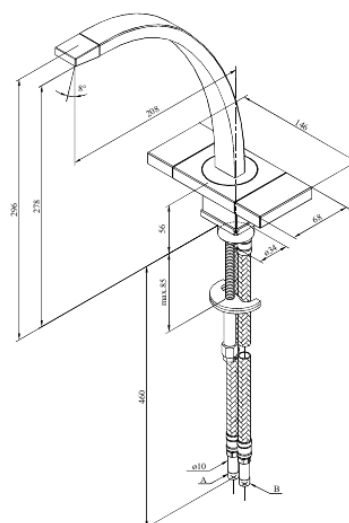

## Caractéristiques:

2 levier  
Limiteur 120°  
Consommation d'eau max. 14 l/min  
Pièce supérieure en céramique

FM Mattsson Nederland BV  
Bosuil 10, 3931 GG Woudenberg

+31 (0) 85 - 401 87 80 info@damixa.nl