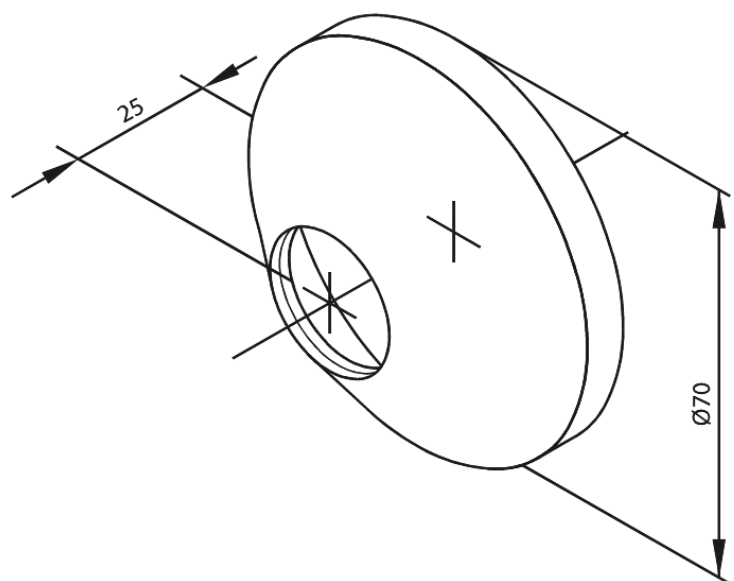

Rosaces 3/4" (kit)

Réf. 692790000
Finitions : Chromé
Gammes :

EAN 5708516045533

FM Mattsson Nederland BV
Bosuil 10, 3931 GG Woudenberg

+31 (0) 85 - 401 87 80 info@damixa.nl

Pour plus d'informations, visitez <https://damixa.nl>