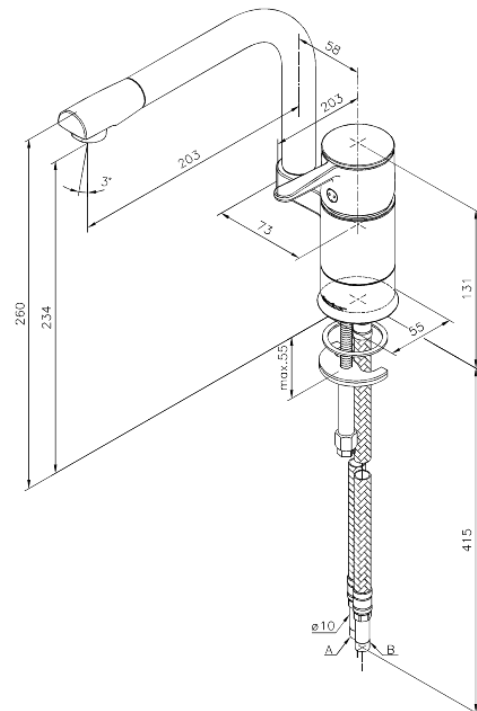

FM Mattsson Nederland BV
Bosuil 10, 3931 GG Woudenberg

+31 (0) 85 - 401 87 80 info@damixa.nl

Pour plus d'informations, visitez <https://damixa.nl>

damixa