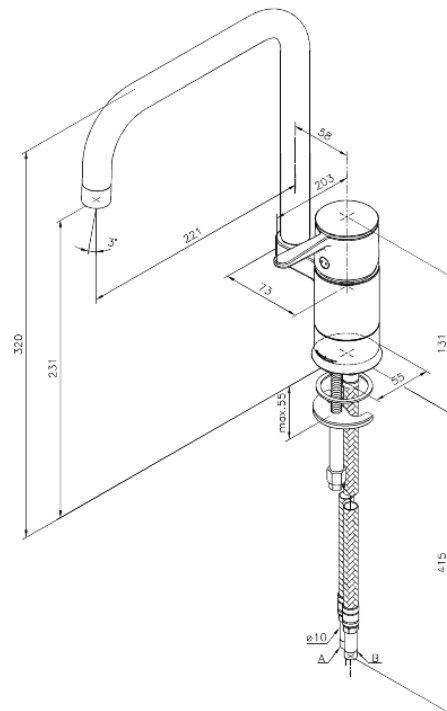

FM Mattsson Nederland BV
Bosuil 10, 3931 GG Woudenberg

+31 (0) 85 - 401 87 80 info@damixa.nl

Pour plus d'informations, visitez <https://damixa.nl>

damixa