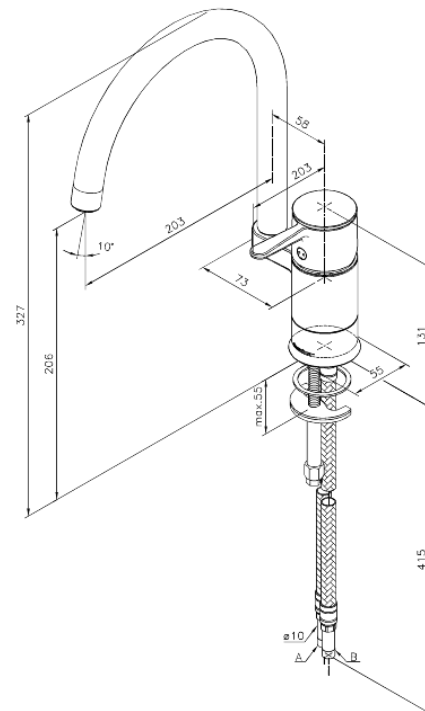

FM Mattsson Nederland BV
Bosuil 10, 3931 GG Woudenberg

+31 (0) 85 - 401 87 80 info@damixa.nl

Pour plus d'informations, visitez <https://damixa.nl>

damixa