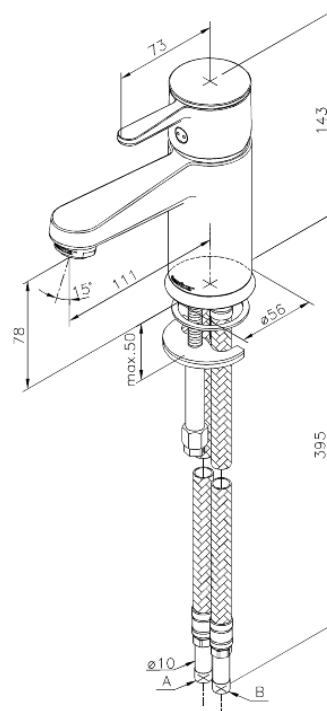

FM Mattsson Nederland BV
Bosuil 10, 3931 GG Woudenberg

+31 (0) 85 - 401 87 80 info@damixa.nl

Pour plus d'informations, visitez <https://damixa.nl>

damixa