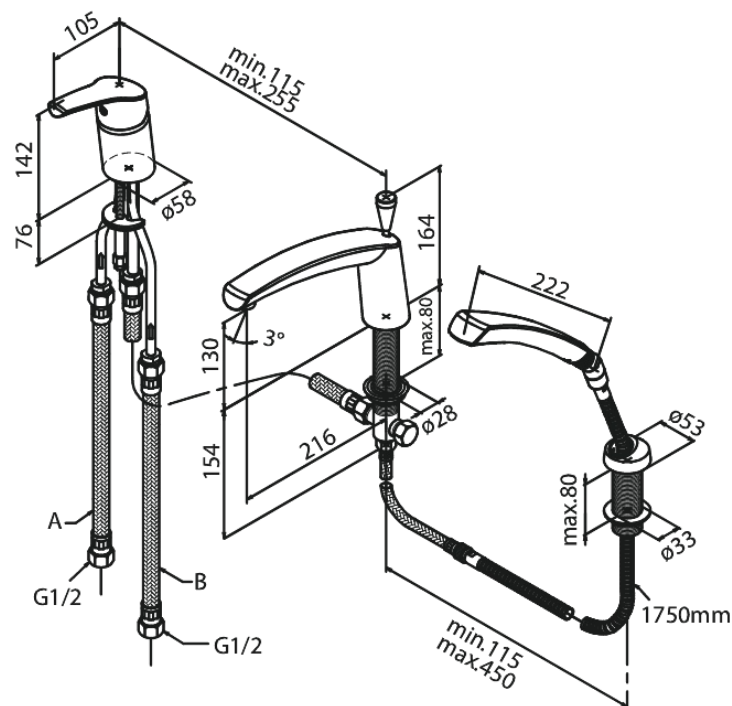

FM Mattsson Nederland BV
Bosuil 10, 3931 GG Woudenberg

+31 (0) 85 - 401 87 80 info@damixa.nl

Pour plus d'informations, visitez <https://damixa.nl>

damixa