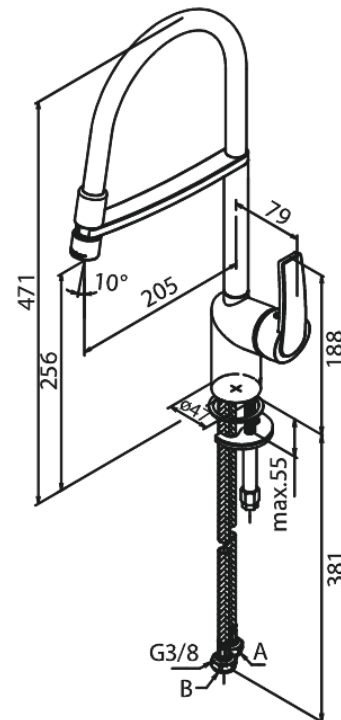

Fonctions techniques

FM Mattsson Nederland BV
Bosuil 10, 3931 GG Woudenberg

+31 (0) 85 - 401 87 80 info@damixa.nl

Pour plus d'informations, visitez <https://damixa.nl>

damixa